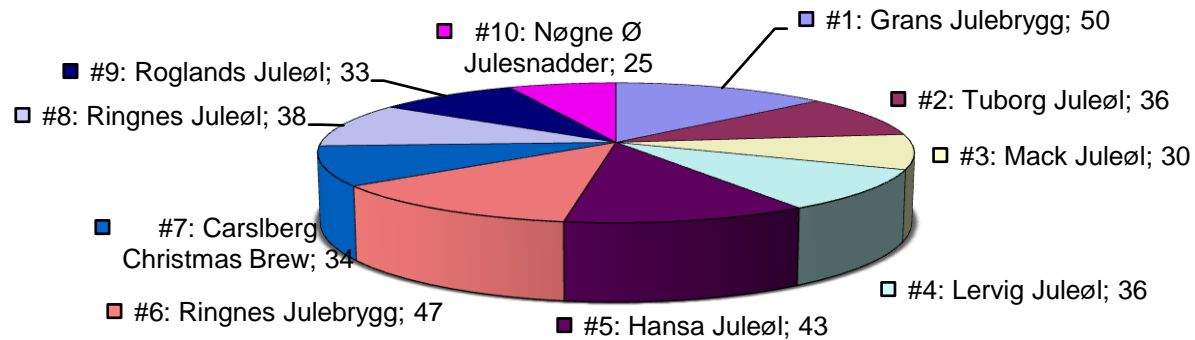

Olav's vurderinger

#1: Grans Julebrygg	#2: Tuborg Juleøl	#3: Mack Juleøl	#4: Lervig Juleøl	#5: Hansa Juleøl
#6: Ringnes Julebrygg	#7: Carslberg Christmas Brew	#8: Ringnes Juleøl	#9: Roglands Juleøl	#10: Nøgne Ø Julesnadder