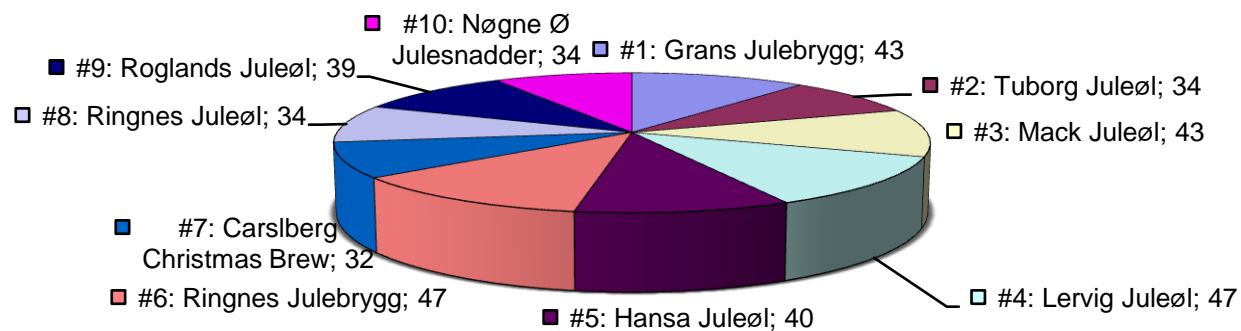

Atle's vurderinger

#1: Grans Julebrygg	#2: Tuborg Juleøl	#3: Mack Juleøl	#4: Lervig Juleøl	#5: Hansa Juleøl
#6: Ringnes Julebrygg	#7: Carlsberg Christmas Brew	#8: Ringnes Juleøl	#9: Roglands Juleøl	#10: Nøgne Ø Julesnadder

#8: Ringnes Juleøl

#9: Roglands Juleøl

#10: Nøgne Ø Julesnadder