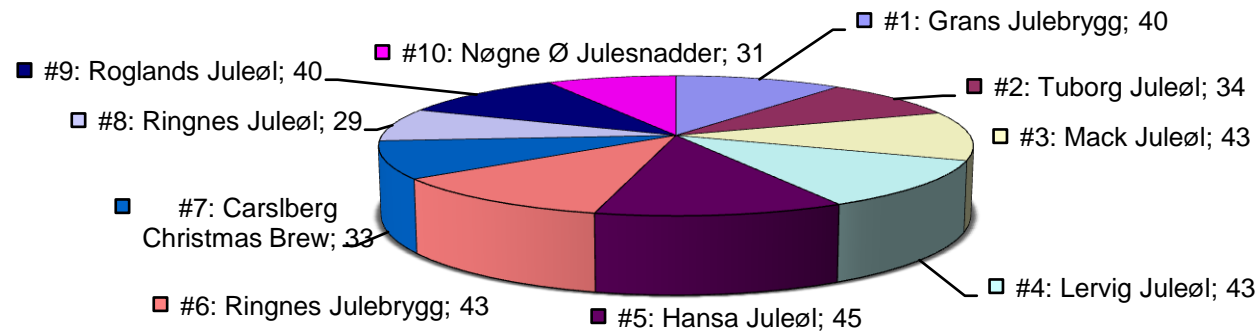

Kjetils' vurderinger

#1: Grans Julebrygg	#2: Tuborg Juleøl	#3: Mack Juleøl	#4: Lervig Juleøl	#5: Hansa Juleøl
#6: Ringnes Julebrygg	#7: Carslberg Christmas Brew	#8: Ringnes Juleøl	#9: Roglands Juleøl	#10: Nøgne Ø Julesnadder