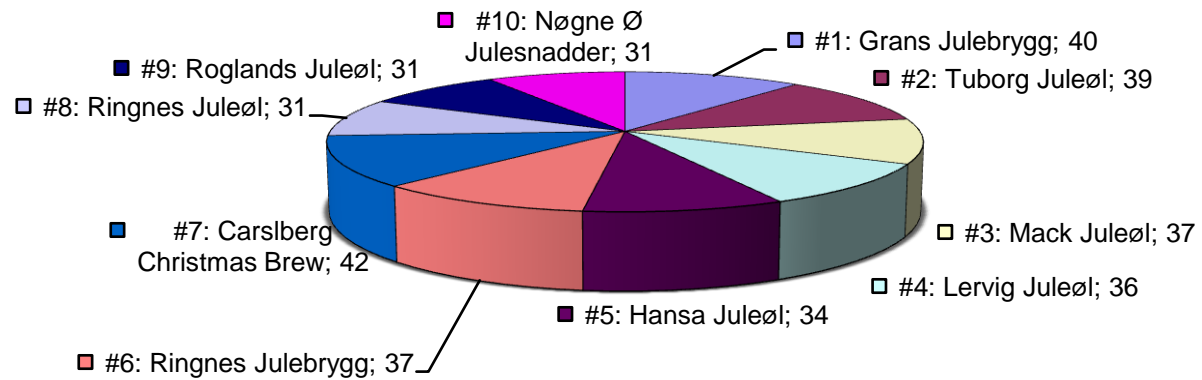

Atle's vurderinger

#1: Grans Julebrygg	#2: Tuborg Juleøl	#3: Mack Juleøl	#4: Lervig Juleøl	#5: Hansa Juleøl
#6: Ringnes Julebrygg	#7: Carlsberg Christmas Brew	#8: Ringnes Juleøl	#9: Roglands Juleøl	#10: Nøgne Ø Julesnadder

Bjarte's vurderinger

#1: Grans Julebrygg	#2: Tuborg Juleøl	#3: Mack Juleøl	#4: Lervig Juleøl	#5: Hansa Juleøl
#6: Ringnes Julebrygg	#7: Carlsberg Christmas Brew	#8: Ringnes Juleøl	#9: Roglands Juleøl	#10: Nøgne Ø Julesnadder