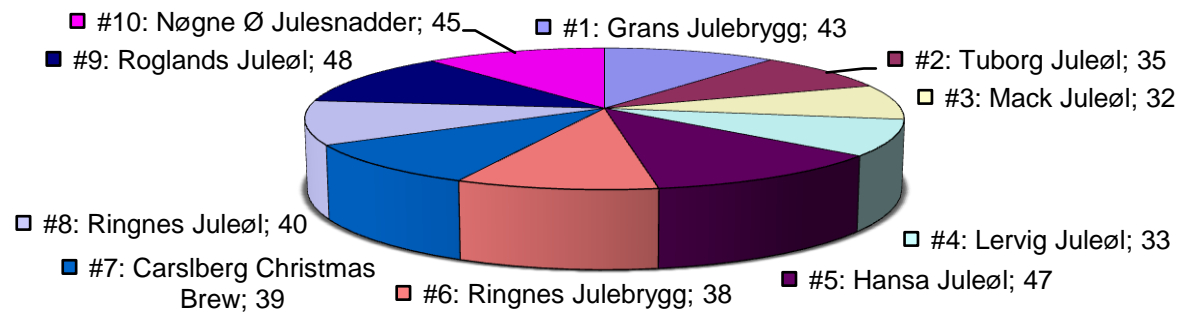

Edgar's vurderinger

#1: Grans Julebrygg	#2: Tuborg Juleøl	#3: Mack Juleøl	#4: Lervig Juleøl	#5: Hansa Juleøl
#6: Ringnes Julebrygg	#7: Carlsberg Christmas Brew	#8: Ringnes Juleøl	#9: Roglands Juleøl	#10: Nøgne Ø Julesnadder