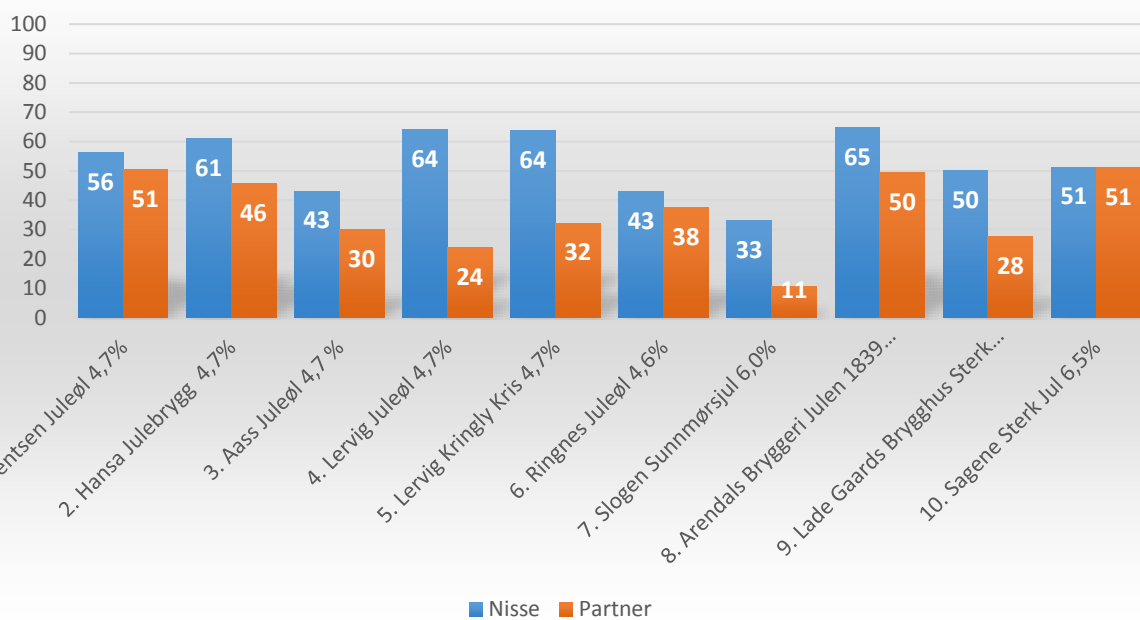

Resultater

Øl #	Nisser	Partnere	Totalt
1. Berentsen Juleøl 4,7%	56	51	53
2. Hansa Julebrygg 4,7%	61	46	53
3. Aass Juleøl 4,7 %	43	30	37
4. Lervig Juleøl 4,7%	64	24	44
5. Lervig Kringly Kris 4,7%	64	32	48
6. Ringnes Juleøl 4,6%	43	38	40
7. Slogen Sunnmørsjul 6,0%	33	11	22
8. Arendals Bryggeri Julen 1839 6,5%	65	50	57
9. Lade Gaards Brygghus Sterk Tradisjon 6,5%	50	28	39
10. Sagene Sterk Jul 6,5%	51	51	51

Nissens vs. partners vurdering

Antall deltakere

Nisser	7
Partnere	4