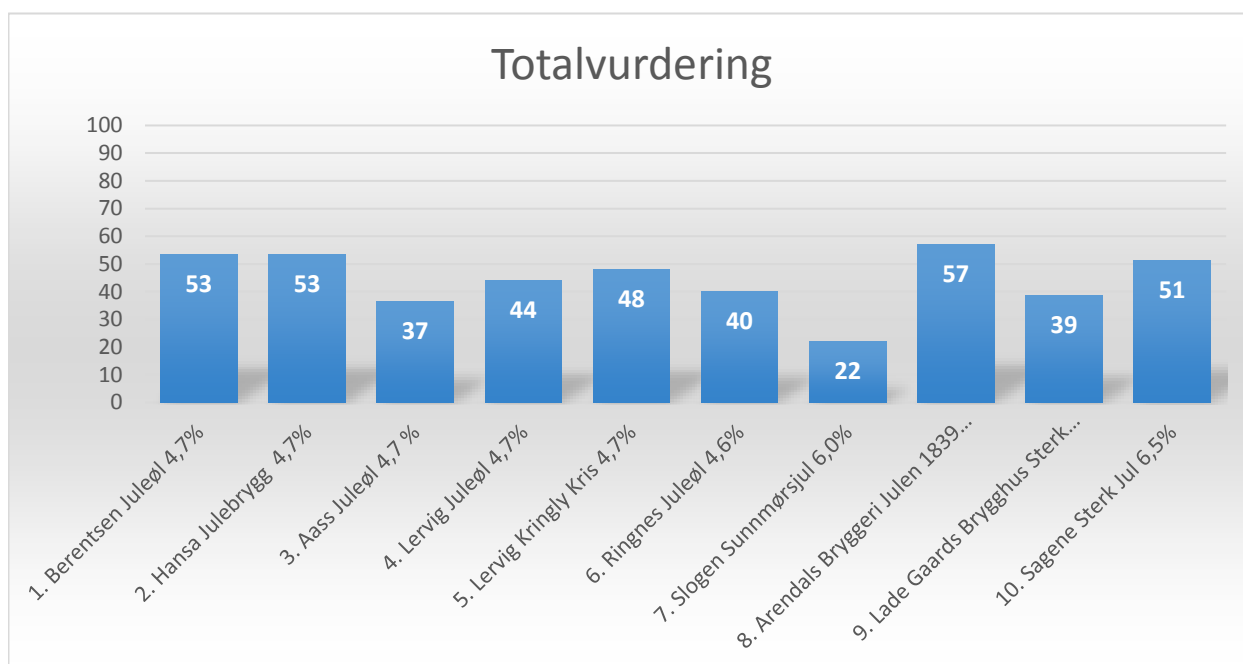

Resultater

Øl #	Nisser	Partnere	Totalt
1. Berentsen Juleøl 4,7%	56	51	53
2. Hansa Julebrygg 4,7%	61	46	53
3. Aass Juleøl 4,7 %	43	30	37
4. Lervig Juleøl 4,7%	64	24	44
5. Lervig Kringly Kris 4,7%	64	32	48
6. Ringnes Juleøl 4,6%	43	38	40
7. Slogen Sunnmørsjul 6,0%	33	11	22
8. Arendals Bryggeri Julen 1839 6,5%	65	50	57
9. Lade Gaards Brygghus Sterk Tradisjon 6,5%	50	28	39
10. Sagene Sterk Jul 6,5%	51	51	51

Nissens vs. partners vurdering

Antall deltakere

Nisser	7
Partnere	4